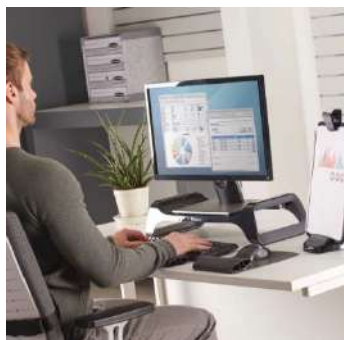

La Oficina en casa

Trabaja desde casa de la manera más ergonómica y saludable

Te ofrecemos las mejores soluciones para que teletrabajes cuidando siempre el confort, la salud y la higiene.

EVITA
tensiones en la
espalda

Vigila tu postura.
Usar un respaldo lumbar y un reposapiés puede ayudarte a adquirir la postura más saludable para trabajar.

24,70€

Reposapiés con movimiento Rocker Smart Suites™

Balaneo mediante el movimiento de los pies que ayuda a mejorar la circulación
Ref. 8023901

31,60€

Cojín lumbar PlusTouch™

La combinación de gel y espuma de alta densidad Foam Fusion™ proporciona un confort superior

Ref. 8026501

ALIVIA
la presión sobre
las muñecas

Apoya las muñecas.
Mantén los antebrazos paralelos al escritorio y las muñecas en una posición neutral