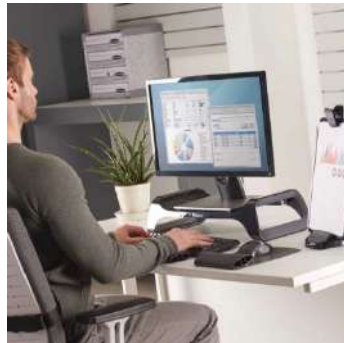

La Oficina en casa